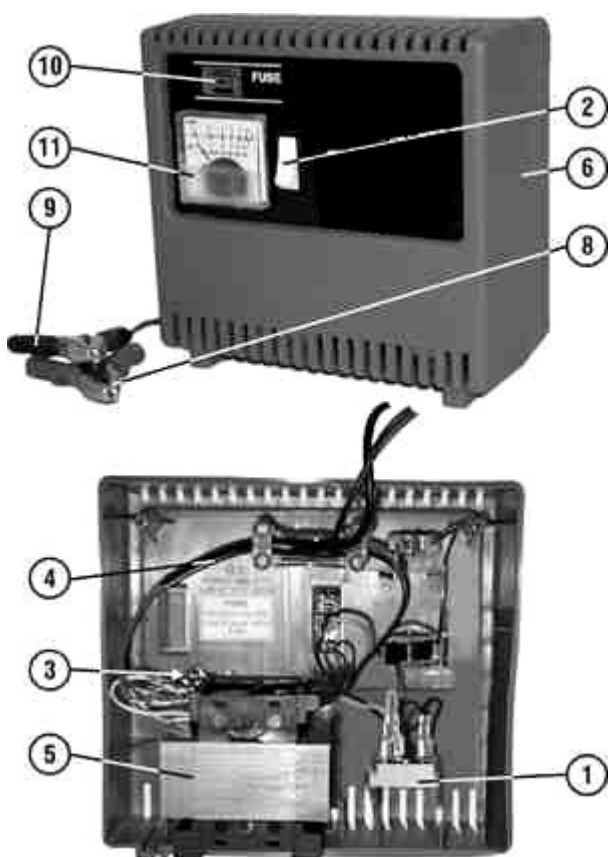

SPARE PARTS NEVADA 11 230V key 807023
[Print](#)
[Close](#)

NEVADA_11__230V ▾

Ref.	Description	Key
1	RECTIFIER	112318
2	SWITCH	122400
3	FUSE	122760
4	MAINS CABLE 2X0.75 1 M I PLUG	132047
5	TRANSFORMER	164185
6	CAP KIT	322430
8	COLORADO 40R POSITIVE CLAMP 40A	712623
9	COLORADO 40B WORK CLAMP 40A	712624
10	KIT 10 FUSES 7,5A	802265
11	KIT AMMETER	990461